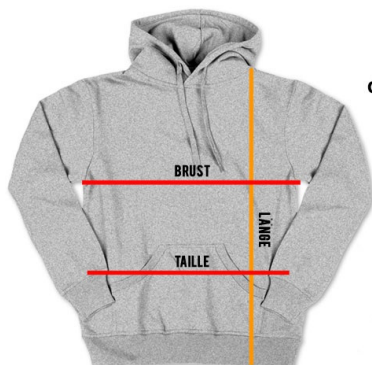

Ladies Classic T-Shirt

Size	XS	S	M	L	XL	2XL
½ Width	41	44	47	50	53	56
Full length	60	63	66	69	72	75

Kids Hoodie

MASSTABELLE

	XXS 1/2 Jahre	XS 3/4 Jahre	S 5/6 Jahre	M 7/8 Jahre	L 9/11 Jahre	XL 12/13 Jahre
Brust	37	39	41	43	46	49
Länge	42	44	48	52	57	62

TIPP

Nehmt Euren Lieblingspulli aus dem Schrank und messt diesen aus. Dann vergleicht ihr es mit unseren Größen und schon passt der neue Pulli perfekt.

VORSICHT

Neue Ware geht beim waschen immer leicht ein, im Zweifel eher eine Nummer größer bestellen.

College Hoodie für Erwachsene

MASSTABELLE

	XS	S	M	L	XL	XXL	3XL
Brust	49	51	56	61	65	69	73
Länge	64	67	70	73	76	79	76

BITTE BEACHTEN:

Den Brust-Wert bitte doppelt nehmen. Die Werte stehen für eine Abmessung von Naht zu Naht.