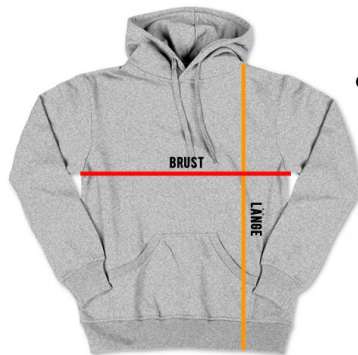

Kids T-Shirt

Size	92/98	104/110	116/122	128/134	140/146	152/158
½ Width	32	34	36	38	41	44
Full length	43	47	50	53	57	61

Mens Classic T-Shirt

Size	S	M	L	XL	2XL	3XL
½ Width	48	51	54	57	60	63
Full length	69	72	75	78	81	84

Ladies Classic T-Shirt

Size	XS	S	M	L	XL	2XL
½ Width	41	44	47	50	53	56
Full length	60	63	66	69	72	75

Kids Hoodie

MASSTABELLE

	XXS 1/2 Jahre	XS 3/4 Jahre	S 5/6 Jahre	M 7/8 Jahre	L 9/11 Jahre	XL 12/13 Jahre
Brust	37	39	41	43	46	49
Länge	42	44	48	52	57	62